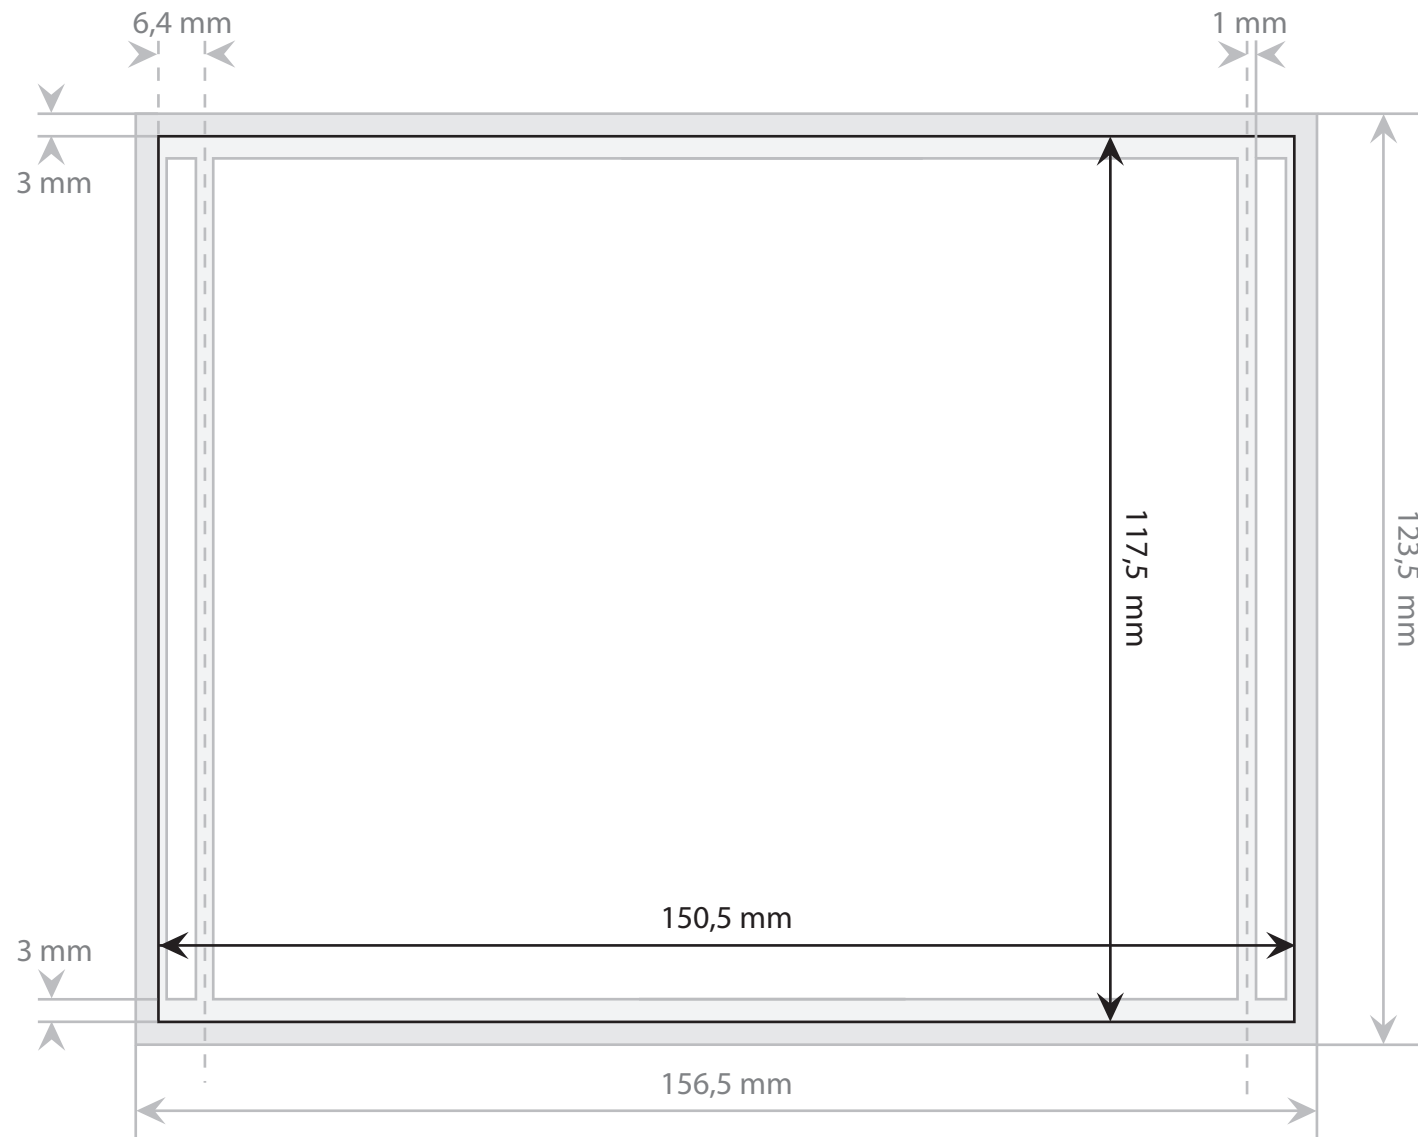

## PRODUKTSPEZIFIKATION

CD Inlay Standard  
- Seite 1 von 2 (Aussen)

**Dokumentformat:**  
156,5 mm x 123,5 mm  
**Endformat:**  
150,5 mm x 117,5 mm

-  Beschnitttrand 3mm
-  Sicherheitsabstand 3mm
-  Innenbereich

**Material:**  
150-170g / m  
**Oberfläche:**  
Bilderdruck glänzend.

**Anmerkung:**  
Datei im Dokumentformat  
anlegen.

## PRODUKTSPEZIFIKATION

CD Inlay Standard  
- Seite 2 von 2 (Innen)

**Dokumentformat:**  
156,5 mm x 123,5 mm  
**Endformat:**  
150,5 mm x 117,5 mm

-  Beschnitttrand 3mm
-  Sicherheitsabstand 3mm
-  Innenbereich
-  Dieser Bereich ist bei einem transparenten Tray von vorne sichtbar.

**Material:**  
150-170g / m  
**Oberfläche:**  
Bilderdruck glänzend.

**Anmerkung:**  
Datei im Dokumentformat anlegen.  
Das Label liegt nicht zentriert sondern leicht rechts versetzt im Tray.